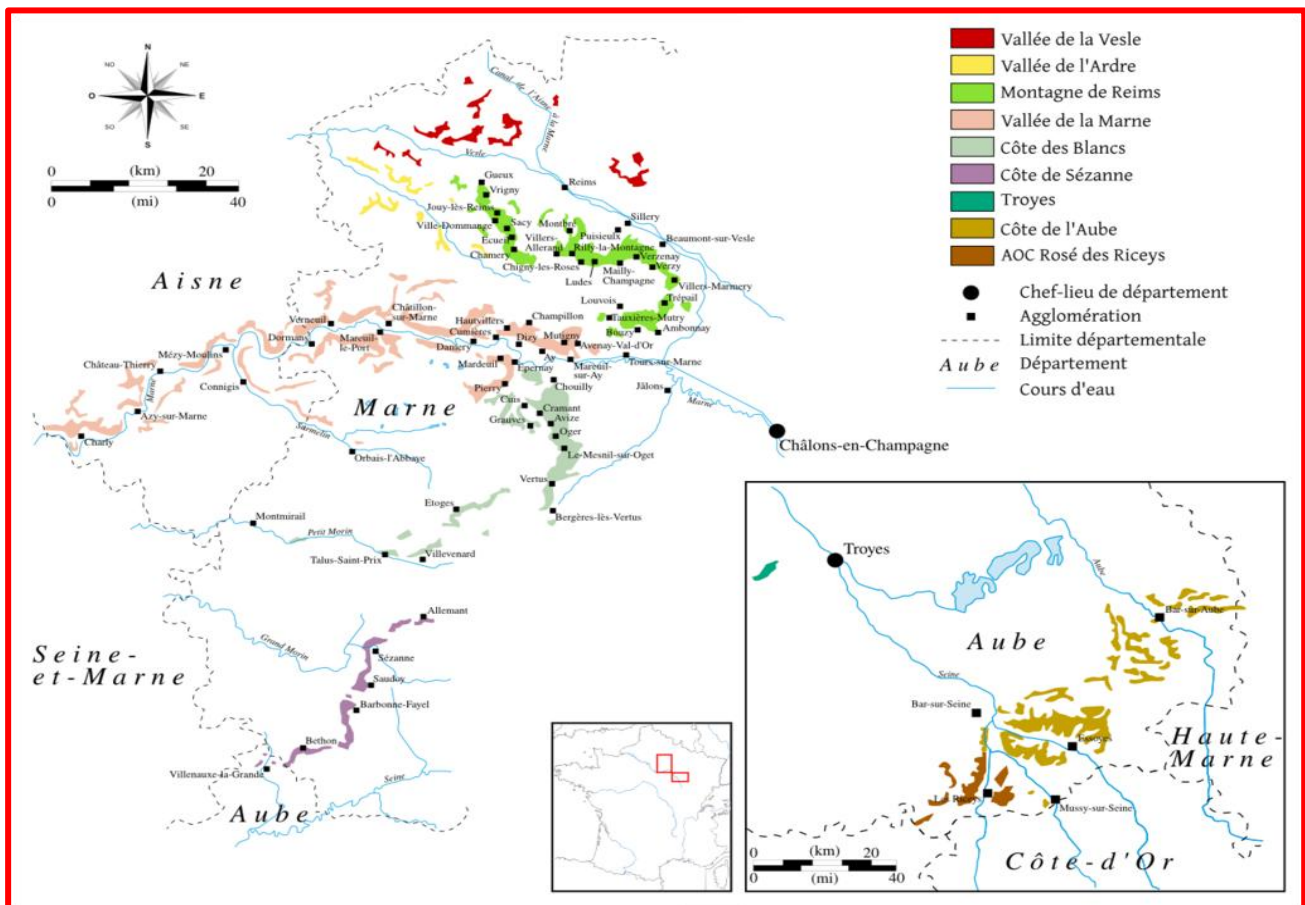

Distribuzione di Grandi Vini di Piccoli Produttori

BOLLICINE

APRILE 2025

Capobianco Wine & Co.

Distribuzione e rappresentanza di grandi vini di piccoli produttori, specializzati nella selezione e nella commercializzazione di etichette di piccole cantine di altissima qualità, Portiamo, sulle tavole di ristoranti, winebar e nelle enoteche, etichette scelte con accuratezza e dedizione e a volte anche vini introvabili.